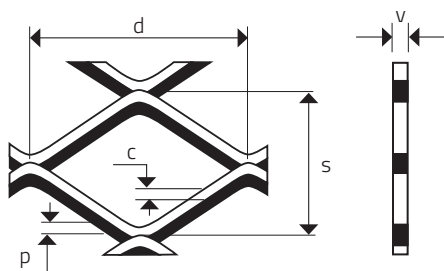

## MQ 20 x 15 x 1,7 x 1,5

ŤAHOKOV - ŠTVORCOVÉ OTVORY

MIERKA 1:1

0 mm | 10 | 20 | 30 | 40 | 50 | 100 | 150 | 190

d	s	p	c	v	
Dĺžka oka (mm)	Šírka oka (mm)	Hrúbka plechu (mm)	Posuv (mm)	Korigovaná výška (mm - cca)	Voľná plocha (%)
20	15	1,5	1,7	1,70	77