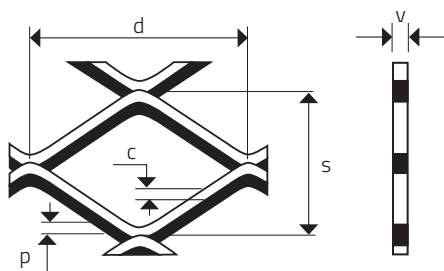

MQ 16 x 12 x 1,5 x 1,5

ŤAHOKOV - ŠTVORCOVÉ OTVORY

MIERKA 1:1

0 mm | 10 | 20 | 30 | 40 | 50 | 100 | 150 | 190

d Dĺžka oka (mm)	s Šírka oka (mm)	p Hrúbka plechu (mm)	c Posuv (mm)	v Korigovaná výška (mm - cca)	Voľná plocha (%)
16	12	1,5	1,5	2,00	75