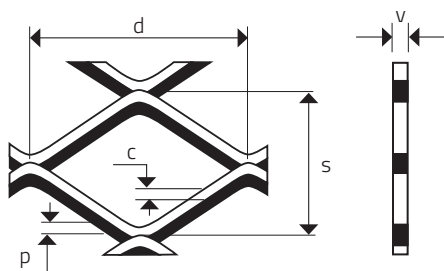

MQ 14 x 9 x 1,5 x 1,5

ŤAHOKOV - ŠTVORCOVÉ OTVORY

MIERKA 1:1

0 mm | 10 | 20 | 30 | 40 | 50 | 100 | 150 | 190

d	s	p	c	v	Volná plocha
Dĺžka oka (mm)	Šírka oka (mm)	Hrúbka plechu (mm)	Posuv (mm)	Korigovaná výška (mm - cca)	(%)
14	9	1,5	1,5	1,70	78