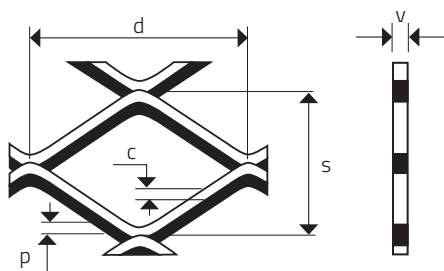

## MQ 12 x 9 x 1,5 x 1,5

ŤAHOKOV - ŠTVORCOVÉ OTVORY

MIERKA 1:1

0 mm | 10 | 20 | 30 | 40 | 50 | 100 | 150 | 190

<b>d</b> Dĺžka oka (mm)	<b>s</b> Šírka oka (mm)	<b>p</b> Hrúbka plechu (mm)	<b>c</b> Posuv (mm)	<b>v</b> Korigovaná výška (mm - cca)	Voľná plocha (%)
12	9	1,5	1,5	2,05	66