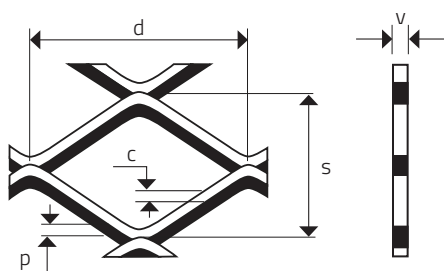

MQ 10 x 7 x 1,5 x 1

ŤAHOKOV - ŠTVORCOVÉ OTVORY

MIERKA 1:1

d	s	p	c	v	
Dĺžka oka (mm)	Šírka oka (mm)	Hrúbka plechu (mm)	Posuv (mm)	Korigovaná výška (mm - cca)	Voľná plocha (%)
10	7	1	1,5	1,50	53

Sídlo spoločnosti
Perfora spol. s r. o.
Trstínska cesta 19
917 01 Trnava