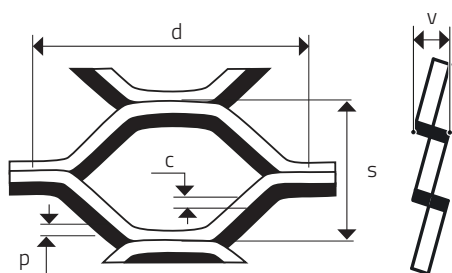

## ME 80 x 30 x 13 x 1,5

ŤAHOVKOV - ŠEŠŤHRANNÉ OTVORY

MIERKA 1:1

d	s	p	c	v	
Dĺžka oka (mm)	Šírka oka (mm)	Hrúbka plechu (mm)	Posuv (mm)	Korigovaná výška (mm - cca)	Voľná plocha (%)
80	30	1,5	13	14,51	14

**Sídlo spoločnosti**  
Perfora spol. s r. o.  
Trstínska cesta 19  
917 01 Trnava