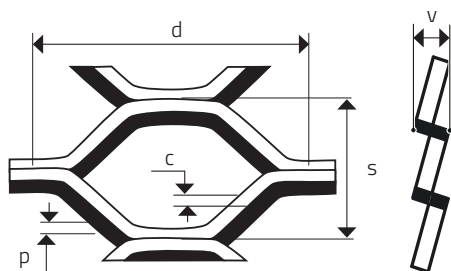

ME 47 x 18 x 8 x 1,5

ŤAHOVÝ - ŠEŠŤHRANNÉ OTVORY

MIERKA 1:1

0 mm | 10 | 20 | 30 | 40 | 50 | 100 | 150 | 190

d	s	p	c	v	Volná plocha (%)
Dĺžka oka (mm)	Šírka oka (mm)	Hrúbka plechu (mm)	Posuv (mm)	Korigovaná výška (mm - cca)	
47	18	1,5	8	7,30	11