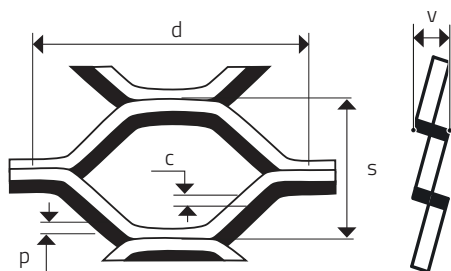

ME 45 x 8 x 3,5 x 1,5

ŤAHOKOV - ŠESTŤHRANNÉ OTVORY

MIERKA 1:1

d	s	p	c	v	
Dĺžka oka (mm)	Šírka oka (mm)	Hrúbka plechu (mm)	Posuv (mm)	Korigovaná výška (mm - cca)	Voľná plocha (%)
45	8	1,5	3,5	5,20	28

Sídlo spoločnosti
Perfora spol. s r. o.
Trstínska cesta 19
917 01 Trnava