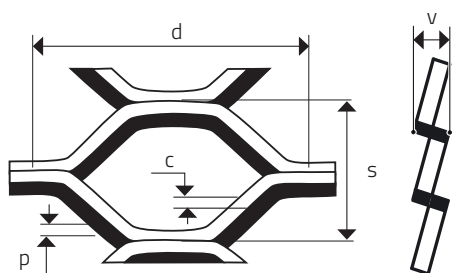

ME 225 x 66 x 33 x 2 WAND

ĎAHOVKOV - ŠESTŤHRANNÉ OTVORY

MIERKA 1:1

0 mm | 10 | 20 | 30 | 40 | 50 | 100 | 150 | 190

d	s	p	c	v	Volná plocha (%)
Dĺžka oka (mm)	Šírka oka (mm)	Hrúbka plechu (mm)	Posuv (mm)	Korigovaná výška (mm - cca)	
225	66	2	33	9	0