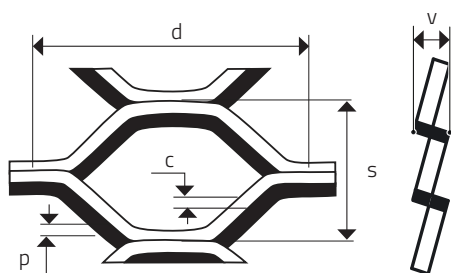

**ME 225 x 54 x 25 x 2 VITA**  
ŤAHOVÝ - ŠEŠŤHRANNÉ OTVORY

MIERKA 1:1

<b>d</b> Dĺžka oka (mm)	<b>s</b> Šírka oka (mm)	<b>p</b> Hrúbka plechu (mm)	<b>c</b> Posuv (mm)	<b>v</b> Korigovaná výška (mm - cca)	Voľná plocha (%)
225	52	2	25	16	8