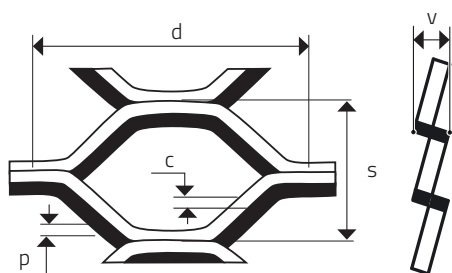

## ME 225 x 35 x 15 x 2 ALIS

ĎAHOV - ŠEŠŤHRANNÉ OTVORY

MIERKA 1:1

0 mm | 10 | 20 | 30 | 40 | 50 | 100 | 150 | 190

| <b>d</b><br>Dĺžka oka<br>(mm) | <b>s</b><br>Šírka oka<br>(mm) | <b>p</b><br>Hrúbka plechu<br>(mm) | <b>c</b><br>Posuv<br>(mm) | <b>v</b><br>Korigovaná výška<br>(mm - cca) | Voľná plocha<br>(%) |
|-------------------------------|-------------------------------|-----------------------------------|---------------------------|--|---------------------|
| 225                           | 35                            | 2                                 | 15                        | 15,5                                       | 26                  |