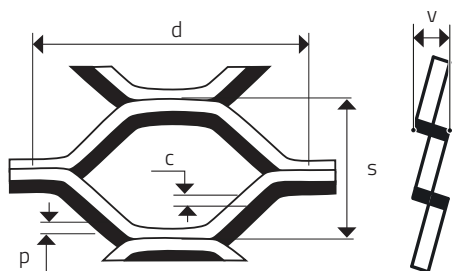

## ME 225 x 24 x 7 x 1,5

ŤAHOKOV - ŠESTŤHRANNÉ OTVORY

MIERKA 1:1

0 mm | 10 | 20 | 30 | 40 | 50 | 100 | 150 | 190

<b>d</b> Dĺžka oka (mm)	<b>s</b> Šírka oka (mm)	<b>p</b> Hrúbka plechu (mm)	<b>c</b> Posuv (mm)	<b>v</b> Korigovaná výška (mm - cca)	Voľná plocha (%)
225	24	1,5	7	12	42