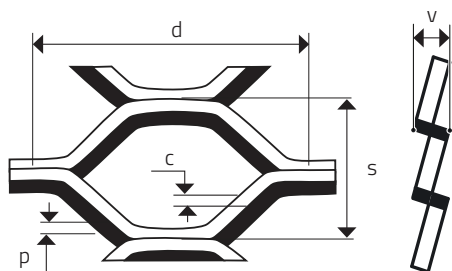

ME 225 x 24 x 7,5 x 2 LONDONER

ŤAHOKOV - ŠESTŤHRANNÉ OTVORY

MIERKA 1:1

d Dĺžka oka (mm)	s Šírka oka (mm)	p Hrúbka plechu (mm)	c Posuv (mm)	v Korigovaná výška (mm - cca)	Volná plocha (%)
225	24	2	7,5	13	55