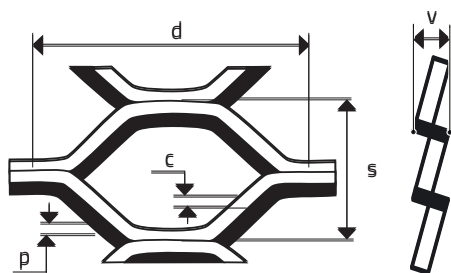

ME 200 x 70 x 20 x 1,5
ŤAHOV - ŠESŤHRANNÉ OTVORY

MIERKA 1:1

d Dĺžka oka (mm)	s Šírka oka (mm)	p Hrúbka plechu (mm)	c Posuv (mm)	v Korigovaná výška (mm - cca)	Voľná plocha (%)
200	70	1,5	20	28	43

Sídlo spoločnosti
Perfora spol. s r. o.
Trstínska cesta 19
917 01 Trnava
tel.: +421 33 590 37 11
fax: +421 33 590 37 33
+421 33 590 37 18
e-mail: perfora@perfora.sk