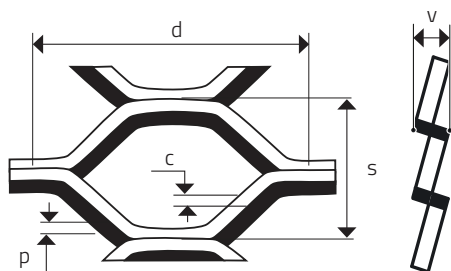

ME 150 x 56 x 21,5 x 1,5
ŤAHOVÝ - ŠEŠŤHRANNÉ OTVORY

MIERKA 1:1

0 mm | 10 | 20 | 30 | 40 | 50 | 100 | 150 | 190

d Dĺžka oka (mm)	s Šírka oka (mm)	p Hrúbka plechu (mm)	c Posuv (mm)	v Korigovaná výška (mm - cca)	Voľná plocha (%)
150	56	1,5	21,5	22	23