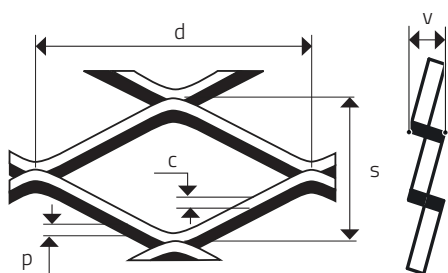

MR 115 x 52 x 24 x 1,5 EMBASSY

ŤAHOKOV - KOSOŠTVORCOVÉ OTVORY

MIERKA 1:1

0 mm | 10 | 20 | 30 | 40 | 50 | 100 | 150 | 190

d	s	p	c	v	
Dĺžka oka (mm)	Šírka oka (mm)	Hrúbka plechu (mm)	Posuv (mm)	Korigovaná výška (mm - cca)	Voľná plocha (%)
115	52	1,5	24	19	10