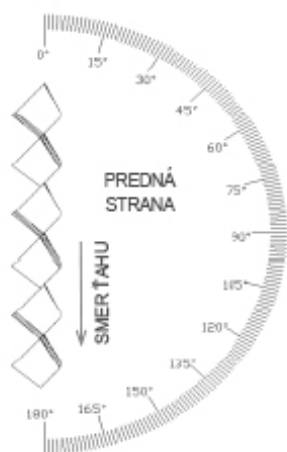

## MR 76 x 20 x 5 x 2

ŤAHOKOV - KOSOŠTVORCOVÉ OTVORY

MIERKA 1:1

<b>d</b> Dĺžka oka (mm)	<b>s</b> Šírka oka (mm)	<b>p</b> Hrúbka plechu (mm)	<b>c</b> Posuv (mm)	<b>v</b> Korigovaná výška (mm - cca)	Volná plocha (%)
76	20	2	5	11	63