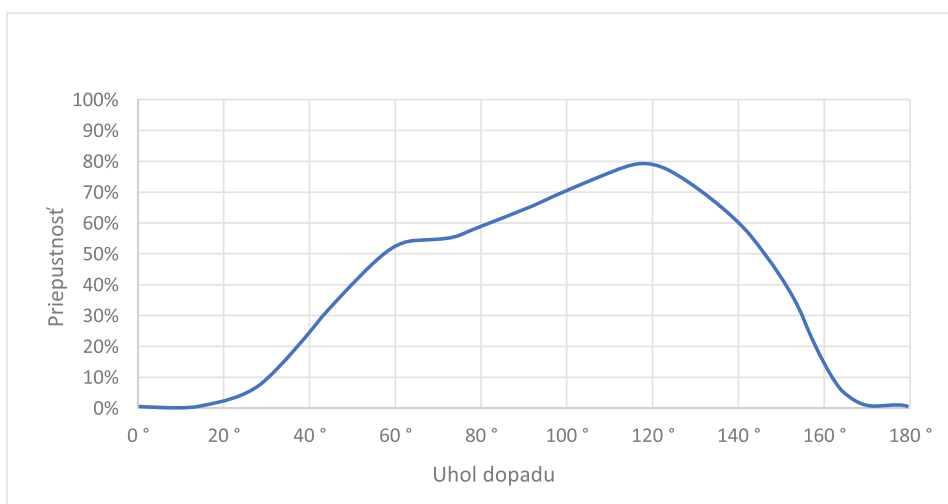

## MR 76 x 20 x 5 x 2

ŤAHOKOV - KOSOŠTVORCOVÉ OTVORY

MIERKA 1:1

<b>d</b> Dĺžka oka (mm)	<b>s</b> Šírka oka (mm)	<b>p</b> Hrúbka plechu (mm)	<b>c</b> Posuv (mm)	<b>v</b> Korigovaná výška (mm - cca)	Volná plocha (%)
76	20	2	5	11	63