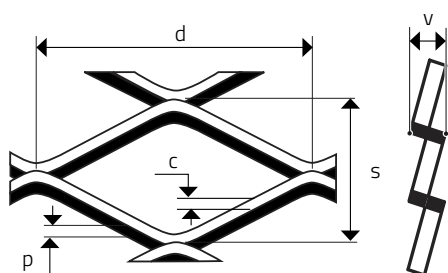

## MR 76 x 20 x 5 x 2

ŤAHOKOV - KOSOŠTVORCOVÉ OTVORY

MIERKA 1:1

<b>d</b> Dĺžka oka (mm)	<b>s</b> Šírka oka (mm)	<b>p</b> Hrúbka plechu (mm)	<b>c</b> Posuv (mm)	<b>v</b> Korigovaná výška (mm - cca)	Volná plocha (%)
76	20	2	5	11	63