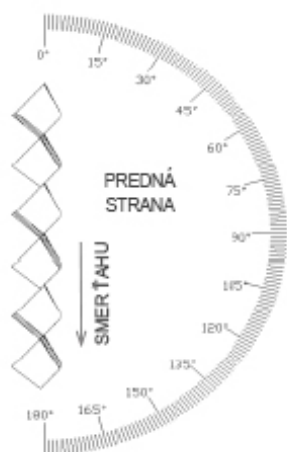

MR 76 x 31 x 10 x 2

ŤAHOKOV - KOSOŠTVORCOVÉ OTVORY

MIERKA 1:1

d	s	p	c	v	Volná plocha
Dĺžka oka (mm)	Šírka oka (mm)	Hrúbka plechu (mm)	Posuv (mm)	Korigovaná výška (mm - cca)	(%)
76	31	2	10	14	35

Sídlo spoločnosti
Perfora spol. s r. o.
Trstínska cesta 19
917 01 Trnava
tel.: +421 33 590 37 11
fax: +421 33 590 37 33
+421 33 590 37 18
e-mail: perfora@perfora.sk