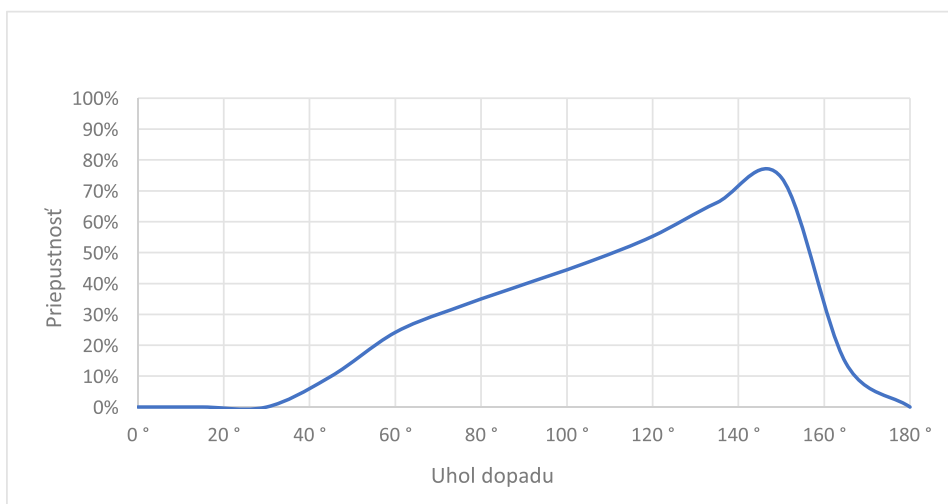

MR 76 x 31 x 10 x 2

ŤAHOKOV - KOSOŠTVORCOVÉ OTVORY

MIERKA 1:1

d	s	p	c	v	Volná plocha
Dĺžka oka (mm)	Šírka oka (mm)	Hrúbka plechu (mm)	Posuv (mm)	Korigovaná výška (mm - cca)	(%)
76	31	2	10	14	35

Sídlo spoločnosti
Perfora spol. s r. o.
Trstínska cesta 19
917 01 Trnava
tel.: +421 33 590 37 11
fax: +421 33 590 37 33
+421 33 590 37 18
e-mail: perfora@perfora.sk