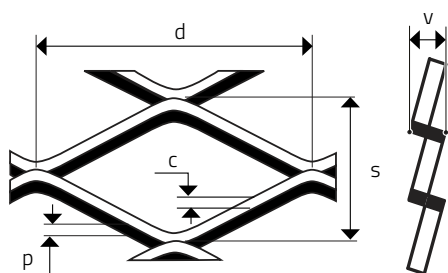

MR 76 x 31 x 10 x 2

ŤAHOKOV - KOSOŠTVORCOVÉ OTVORY

MIERKA 1:1

d	s	p	c	v	Volná plocha
Dĺžka oka (mm)	Šírka oka (mm)	Hrúbka plechu (mm)	Posuv (mm)	Korigovaná výška (mm - cca)	(%)
76	31	2	10	14	35

Sídlo spoločnosti
Perfora spol. s r. o.
Trstínska cesta 19
917 01 Trnava
tel.: +421 33 590 37 11
fax: +421 33 590 37 33
+421 33 590 37 18
e-mail: perfora@perfora.sk