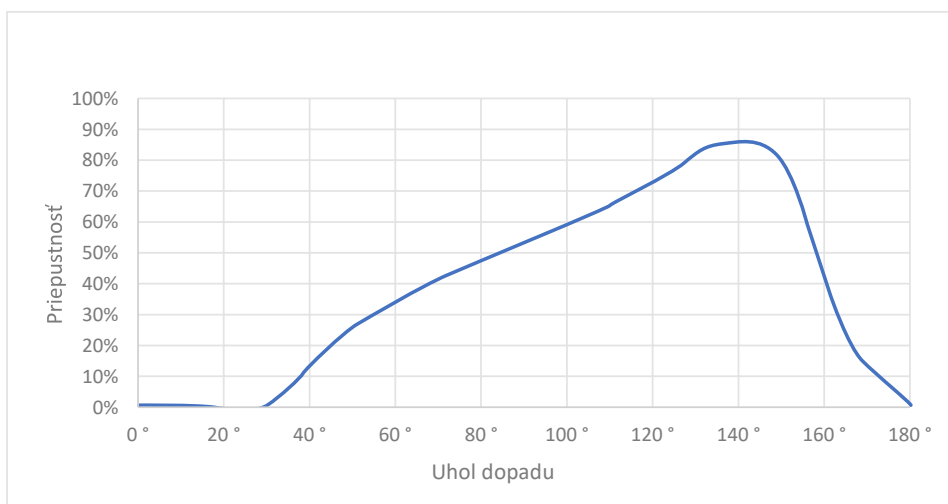

MR 250 x 84 x 24 x 1,5

ŤAHOVÝ - KOSOŠTVORCOVÉ OTVORY

MIERKA 1:1

d	s	p	c	v	Volná plocha
Dĺžka oka (mm)	Šírka oka (mm)	Hrúbka plechu (mm)	Posuv (mm)	Korigovaná výška (mm - cca)	(%)
250	84	1,5	24	32,8	43

Sídlo spoločnosti
Perfora spol. s r. o.
Trstínska cesta 19
917 01 Trnava