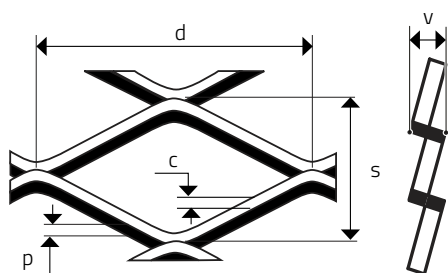

MR 250 x 84 x 24 x 1,5

ŤAHOVÝ - KOSOŠTVORCOVÉ OTVORY

MIERKA 1:1

d	s	p	c	v	Volná plocha
Dĺžka oka (mm)	Šírka oka (mm)	Hrúbka plechu (mm)	Posuv (mm)	Korigovaná výška (mm - cca)	(%)
250	84	1,5	24	32,8	43

Sídlo spoločnosti
Perfora spol. s r. o.
Trstínska cesta 19
917 01 Trnava