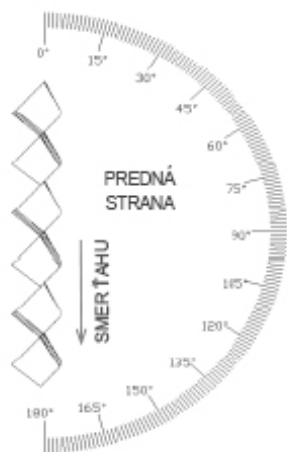

MR 250 x 84 x 24 x 1,5

ŤAHOVÝ - KOSOŠTVORCOVÉ OTVORY

MIERKA 1:1

d	s	p	c	v	Volná plocha
Dĺžka oka (mm)	Šírka oka (mm)	Hrúbka plechu (mm)	Posuv (mm)	Korigovaná výška (mm - cca)	(%)
250	84	1,5	24	32,8	43

Sídlo spoločnosti
Perfora spol. s r. o.
Trstínska cesta 19
917 01 Trnava