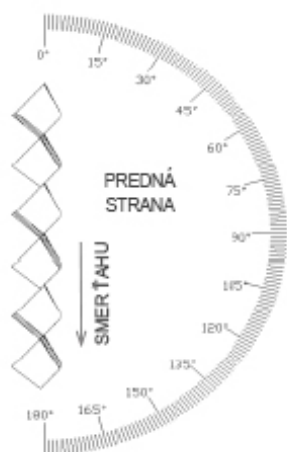

MR 250 x 80 x 22 x 1,5

ŤAHOKOV - KOSOŠTVORCOVÉ OTVORY

MIERKA 1:1

d	s	p	c	v	Volná plocha
Dĺžka oka (mm)	Šírka oka (mm)	Hrúbka plechu (mm)	Posuv (mm)	Korigovaná výška (mm - cca)	(%)
250	80	1,5	22	31,7	45

Sídlo spoločnosti
Perfora spol. s r. o.
Trstínska cesta 19
917 01 Trnava