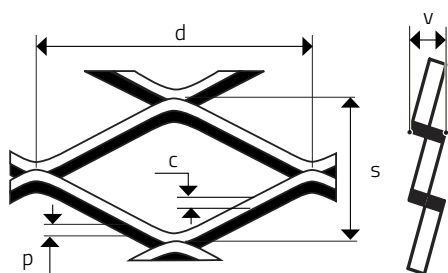

MR 250 x 80 x 22 x 1,5

ŤAHOKOV - KOSOŠTVORCOVÉ OTVORY

MIERKA 1:1

d	s	p	c	v	Volná plocha
Dĺžka oka (mm)	Šírka oka (mm)	Hrúbka plechu (mm)	Posuv (mm)	Korigovaná výška (mm - cca)	(%)
250	80	1,5	22	31,7	45

Sídlo spoločnosti
Perfora spol. s r. o.
Trstínska cesta 19
917 01 Trnava