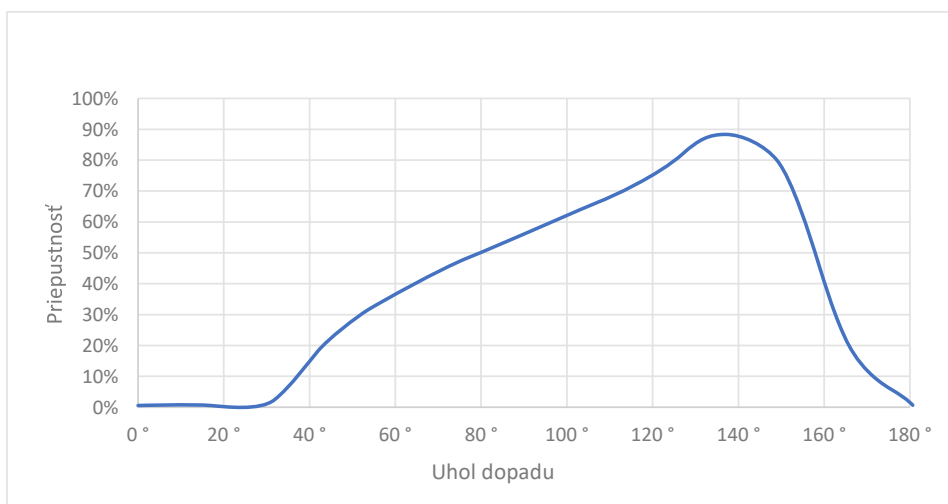

MR 250 x 80 x 22 x 1,5

ŤAHOKOV - KOSOŠTVORCOVÉ OTVORY

MIERKA 1:1

d	s	p	c	v	Volná plocha
Dĺžka oka (mm)	Šírka oka (mm)	Hrúbka plechu (mm)	Posuv (mm)	Korigovaná výška (mm - cca)	(%)
250	80	1,5	22	31,7	45

Sídlo spoločnosti
Perfora spol. s r. o.
Trstínska cesta 19
917 01 Trnava