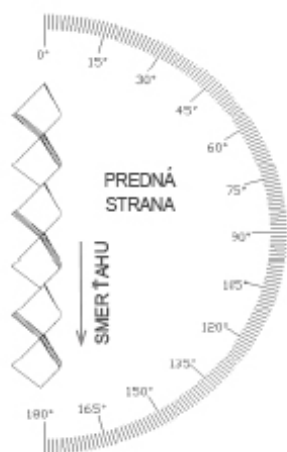

## MR 165 x 55 x 20 x 1,5

ŤAHOV - KOSOŠTVORCOVÉ OTVORY

MIERKA 1:1

d	s	p	c	v	Volná plocha
Dĺžka oka (mm)	Šírka oka (mm)	Hrúbka plechu (mm)	Posuv (mm)	Korigovaná výška (mm - cca)	(%)
165	55	1,5	20	23	27

**Sídlo spoločnosti**  
Perfora spol. s r. o.  
Trstínska cesta 19  
917 01 Trnava