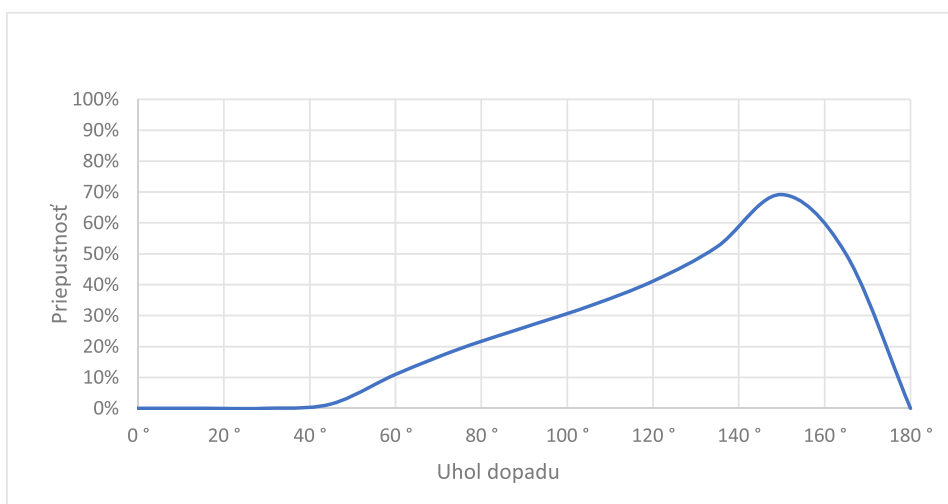

## MR 165 x 55 x 20 x 1,5

ŤAHOV - KOSOŠTVORCOVÉ OTVORY

MIERKA 1:1

d	s	p	c	v	Volná plocha
Dĺžka oka (mm)	Šírka oka (mm)	Hrúbka plechu (mm)	Posuv (mm)	Korigovaná výška (mm - cca)	(%)
165	55	1,5	20	23	27

**Sídlo spoločnosti**  
Perfora spol. s r. o.  
Trstínska cesta 19  
917 01 Trnava