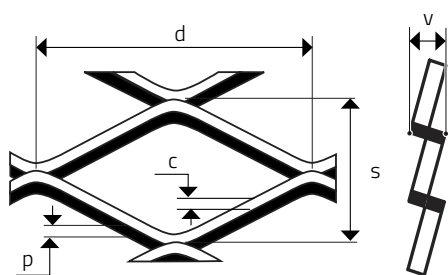

## MR 165 x 55 x 20 x 1,5

ŤAHOV - KOSOŠTVORCOVÉ OTVORY

MIERKA 1:1

d	s	p	c	v	Volná plocha
Dĺžka oka (mm)	Šírka oka (mm)	Hrúbka plechu (mm)	Posuv (mm)	Korigovaná výška (mm - cca)	(%)
165	55	1,5	20	23	27

**Sídlo spoločnosti**  
Perfora spol. s r. o.  
Trstínska cesta 19  
917 01 Trnava