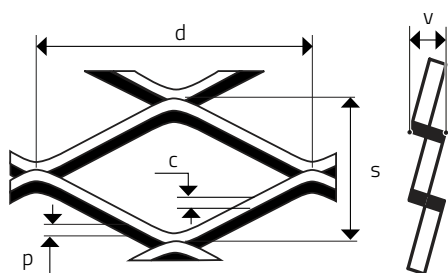

MR 125 x 52 x 24 x 1,5

ŤAHOKOV - KOSOŠTVORCOVÉ OTVORY

MIERKA 1:1

d	s	p	c	v	Volná plocha
Dĺžka oka (mm)	Šírka oka (mm)	Hrúbka plechu (mm)	Posuv (mm)	Korigovaná výška (mm - cca)	(%)
125	52	1,5	24	15,8	7

Sídlo spoločnosti
Perfora spol. s r. o.
Trstínska cesta 19
917 01 Trnava
tel.: +421 33 590 37 11
fax: +421 33 590 37 33
+421 33 590 37 18
e-mail: perfora@perfora.sk