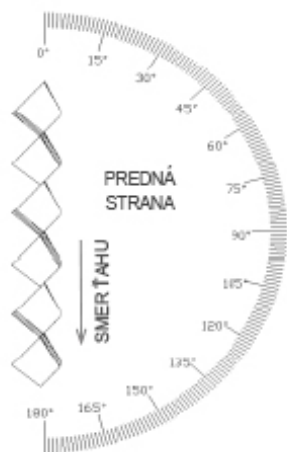

MR 125 x 52 x 24 x 1,5

ŤAHOKOV - KOSOŠTVORCOVÉ OTVORY

MIERKA 1:1

d	s	p	c	v	Volná plocha
Dĺžka oka (mm)	Šírka oka (mm)	Hrúbka plechu (mm)	Posuv (mm)	Korigovaná výška (mm - cca)	(%)
125	52	1,5	24	15,8	7

Sídlo spoločnosti
Perfora spol. s r. o.
Trstínska cesta 19
917 01 Trnava
tel.: +421 33 590 37 11
fax: +421 33 590 37 33
+421 33 590 37 18
e-mail: perfora@perfora.sk