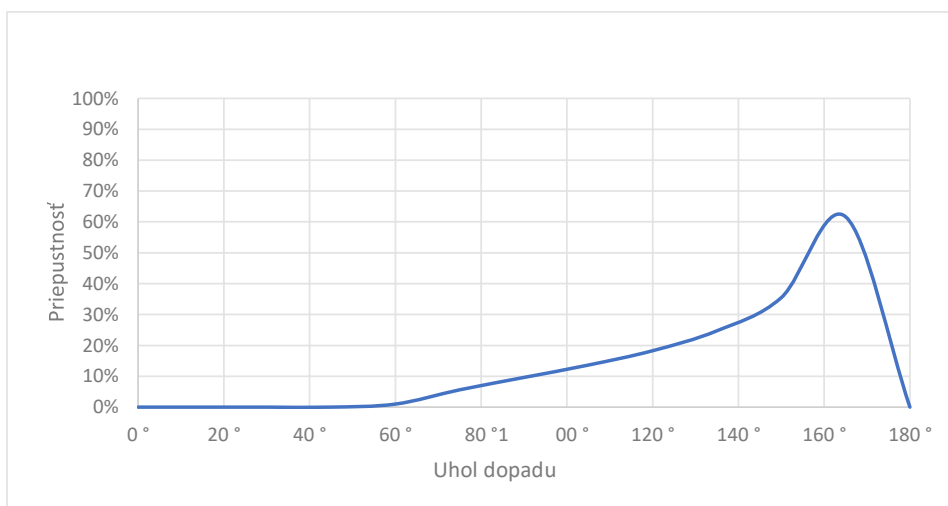

MR 125 x 52 x 24 x 1,5

ŤAHOKOV - KOSOŠTVORCOVÉ OTVORY

MIERKA 1:1

d	s	p	c	v	Volná plocha
Dĺžka oka (mm)	Šírka oka (mm)	Hrúbka plechu (mm)	Posuv (mm)	Korigovaná výška (mm - cca)	(%)
125	52	1,5	24	15,8	7

Sídlo spoločnosti
Perfora spol. s r. o.
Trstínska cesta 19
917 01 Trnava
tel.: +421 33 590 37 11
fax: +421 33 590 37 33
+421 33 590 37 18
e-mail: perfora@perfora.sk