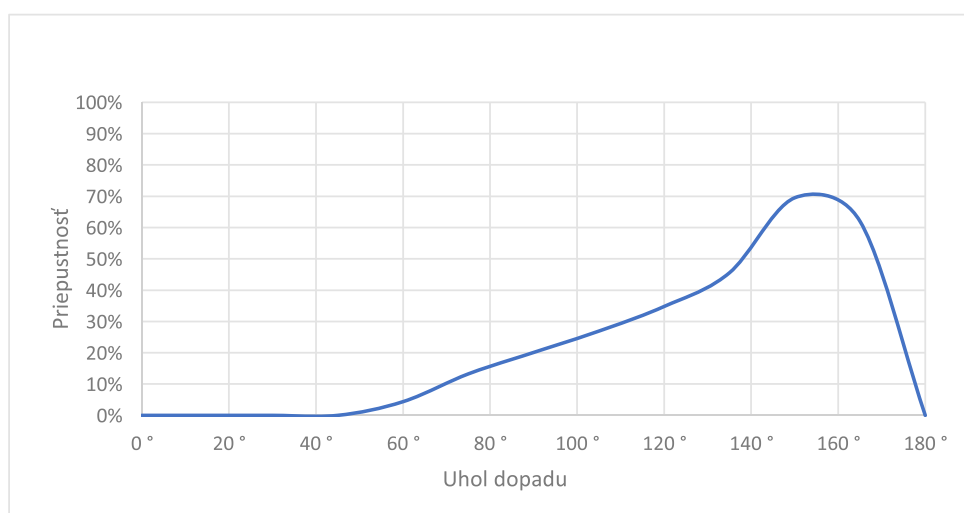

MR 115 x 48 x 20 x 1,5

ŤAHOKOV - KOSOŠTVORCOVÉ OTVORY

MIERKA 1:1

d Dĺžka oka (mm)	s Šírka oka (mm)	p Hrúbka plechu (mm)	c Posuv (mm)	v Korigovaná výška (mm - cca)	Voľná plocha (%)
115	48	1,5	20	13	16

Sídlo spoločnosti
Perfora spol. s r. o.
Trstínska cesta 19
917 01 Trnava
tel.: +421 33 590 37 11
fax: +421 33 590 37 33
+421 33 590 37 18
e-mail: perfora@perfora.sk