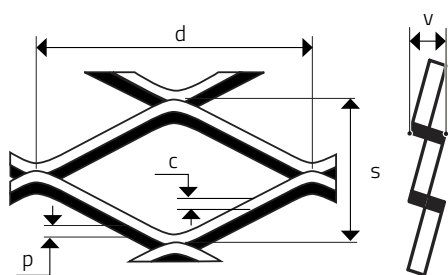

MR 115 x 48 x 20 x 1,5

ŤAHOKOV - KOSOŠTVORCOVÉ OTVORY

MIERKA 1:1

d Dĺžka oka (mm)	s Šírka oka (mm)	p Hrúbka plechu (mm)	c Posuv (mm)	v Korigovaná výška (mm - cca)	Voľná plocha (%)
115	48	1,5	20	13	16

Sídlo spoločnosti
Perfora spol. s r. o.
Trstínska cesta 19
917 01 Trnava
tel.: +421 33 590 37 11
fax: +421 33 590 37 33
+421 33 590 37 18
e-mail: perfora@perfora.sk