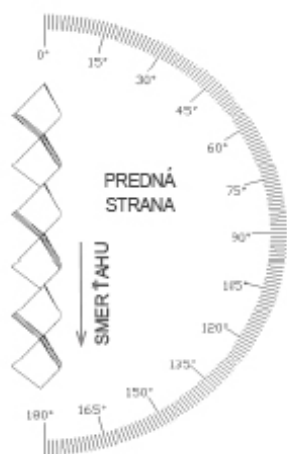

MR 115 x 48 x 20 x 1,5

ŤAHOKOV - KOSOŠTVORCOVÉ OTVORY

MIERKA 1:1

d Dĺžka oka (mm)	s Šírka oka (mm)	p Hrúbka plechu (mm)	c Posuv (mm)	v Korigovaná výška (mm - cca)	Voľná plocha (%)
115	48	1,5	20	13	16

Sídlo spoločnosti
Perfora spol. s r. o.
Trstínska cesta 19
917 01 Trnava
tel.: +421 33 590 37 11
fax: +421 33 590 37 33
+421 33 590 37 18
e-mail: perfora@perfora.sk