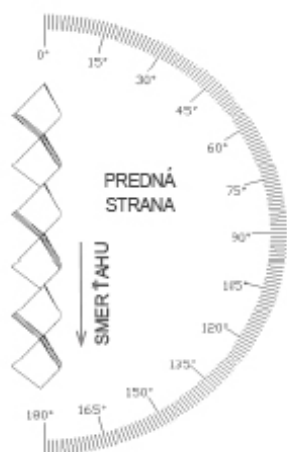

MR 110 x 52 x 24 x 1,5

ŤAHOKOV - KOSOŠTVORCOVÉ OTVORY

MIERKA 1:1

d	s	p	c	v	Volná plocha
Dĺžka oka (mm)	Šírka oka (mm)	Hrúbka plechu (mm)	Posuv (mm)	Korigovaná výška (mm - cca)	(%)
110	52	1,5	24	15,7	7,69