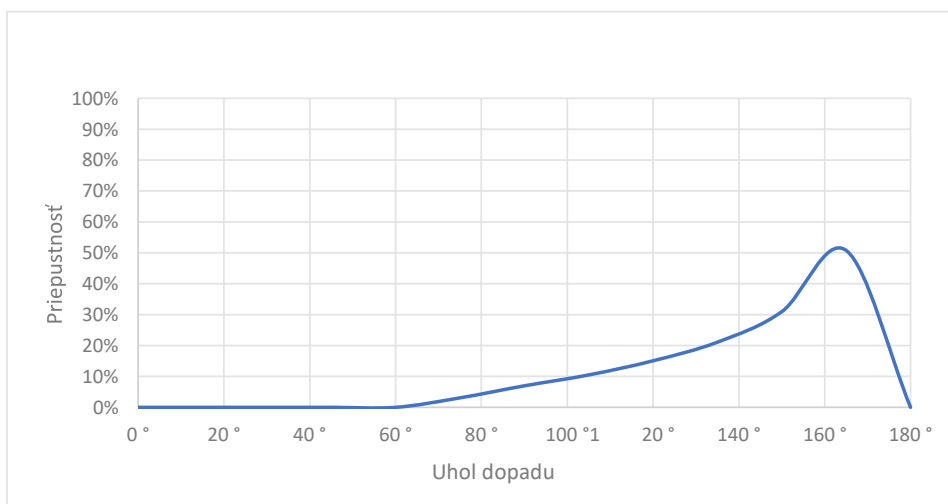

MR 110 x 52 x 24 x 1,5

ŤAHOKOV - KOSOŠTVORCOVÉ OTVORY

MIERKA 1:1

d	s	p	c	v	Volná plocha
Dĺžka oka (mm)	Šírka oka (mm)	Hrúbka plechu (mm)	Posuv (mm)	Korigovaná výška (mm - cca)	(%)
110	52	1,5	24	15,7	7,69