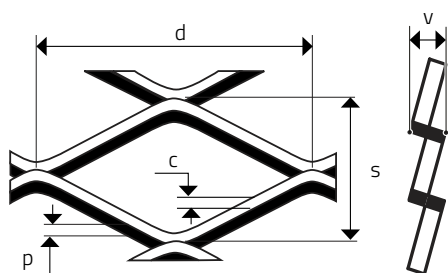

MR 110 x 52 x 24 x 1,5

ŤAHOKOV - KOSOŠTVORCOVÉ OTVORY

MIERKA 1:1

d	s	p	c	v	Volná plocha
Dĺžka oka (mm)	Šírka oka (mm)	Hrúbka plechu (mm)	Posuv (mm)	Korigovaná výška (mm - cca)	(%)
110	52	1,5	24	15,7	7,69