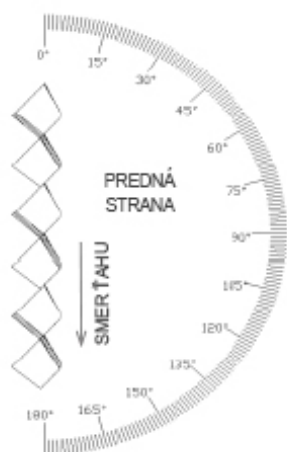

MR 90 x 38 x 18 x 1,5

ŤAHOKOV - KOSOŠTVORCOVÉ OTVORY

MIERKA 1:1

d	s	p	c	v	Volná plocha
Dĺžka oka (mm)	Šírka oka (mm)	Hrúbka plechu (mm)	Posuv (mm)	Korigovaná výška (mm - cca)	(%)
90	38	1,5	18	12,5	5,26

Sídlo spoločnosti
Perfora spol. s r. o.
Trstínska cesta 19
917 01 Trnava
tel.: +421 33 590 37 11
fax: +421 33 590 37 33
+421 33 590 37 18
e-mail: perfora@perfora.sk