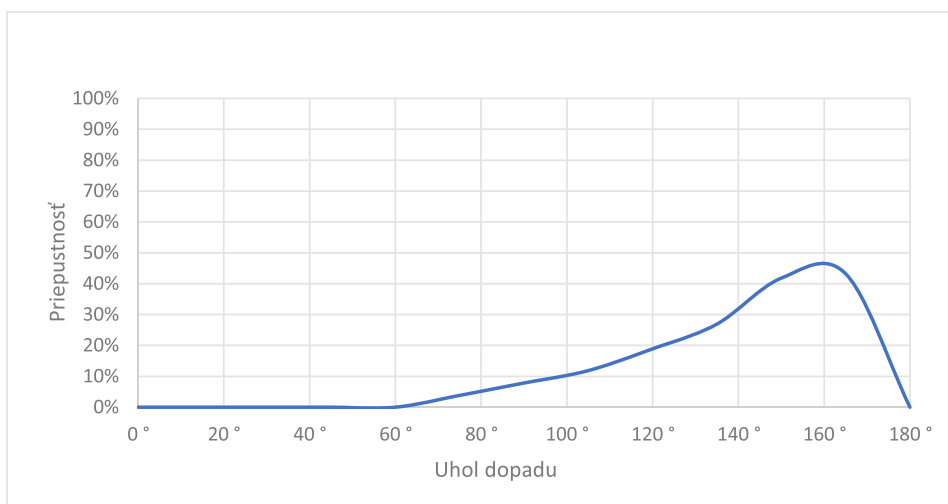

MR 90 x 38 x 18 x 1,5

ŤAHOKOV - KOSOŠTVORCOVÉ OTVORY

MIERKA 1:1

d	s	p	c	v	Volná plocha
Dĺžka oka (mm)	Šírka oka (mm)	Hrúbka plechu (mm)	Posuv (mm)	Korigovaná výška (mm - cca)	(%)
90	38	1,5	18	12,5	5,26

Sídlo spoločnosti
Perfora spol. s r. o.
Trstínska cesta 19
917 01 Trnava
tel.: +421 33 590 37 11
fax: +421 33 590 37 33
+421 33 590 37 18
e-mail: perfora@perfora.sk