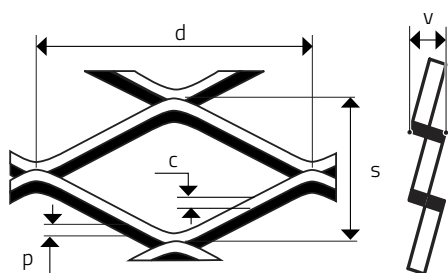

MR 90 x 38 x 18 x 1,5

ŤAHOKOV - KOSOŠTVORCOVÉ OTVORY

MIERKA 1:1

d	s	p	c	v	Volná plocha
Dĺžka oka (mm)	Šírka oka (mm)	Hrúbka plechu (mm)	Posuv (mm)	Korigovaná výška (mm - cca)	(%)
90	38	1,5	18	12,5	5,26

Sídlo spoločnosti
Perfora spol. s r. o.
Trstínska cesta 19
917 01 Trnava
tel.: +421 33 590 37 11
fax: +421 33 590 37 33
+421 33 590 37 18
e-mail: perfora@perfora.sk