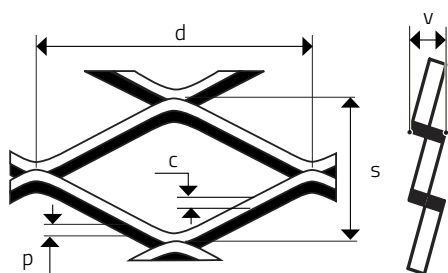

MR 76 x 35 x 11 x 1,5

ŤAHOKOV - KOSOŠTVORCOVÉ OTVORY

MIERKA 1:1

d	s	p	c	v	Volná plocha
Dĺžka oka (mm)	Šírka oka (mm)	Hrúbka plechu (mm)	Posuv (mm)	Korigovaná výška (mm - cca)	(%)
76	35	1,5	11	13,7	37

Sídlo spoločnosti
Perfora spol. s r. o.
Trstínska cesta 19
917 01 Trnava