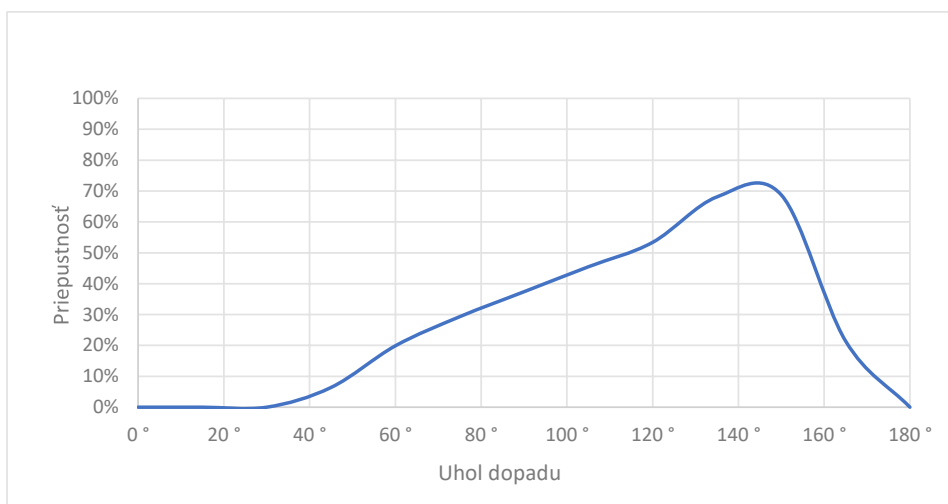

MR 76 x 35 x 11 x 1,5

ŤAHOKOV - KOSOŠTVORCOVÉ OTVORY

MIERKA 1:1

d	s	p	c	v	Volná plocha
Dĺžka oka (mm)	Šírka oka (mm)	Hrúbka plechu (mm)	Posuv (mm)	Korigovaná výška (mm - cca)	(%)
76	35	1,5	11	13,7	37

Sídlo spoločnosti
Perfora spol. s r. o.
Trstínska cesta 19
917 01 Trnava