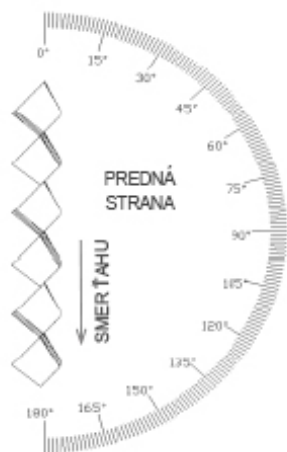

MR 76 x 35 x 11 x 1,5

ŤAHOKOV - KOSOŠTVORCOVÉ OTVORY

MIERKA 1:1

d	s	p	c	v	Volná plocha
Dĺžka oka (mm)	Šírka oka (mm)	Hrúbka plechu (mm)	Posuv (mm)	Korigovaná výška (mm - cca)	(%)
76	35	1,5	11	13,7	37

Sídlo spoločnosti
Perfora spol. s r. o.
Trstínska cesta 19
917 01 Trnava