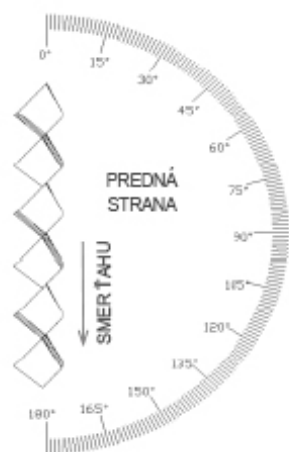

MR 76 x 24 x 11 x 1,5

ŤAHOVÝ - KOSOŠTVORCOVÉ OTVORY

MIERKA 1:1

d Dĺžka oka (mm)	s Šírka oka (mm)	p Hrúbka plechu (mm)	c Posuv (mm)	v Korigovaná výška (mm - cca)	Volná plocha (%)
76	24	1,5	11	8,7	8

Sídlo spoločnosti
Perfora spol. s r. o.
Trstínska cesta 19
917 01 Trnava
tel.: +421 33 590 37 11
fax: +421 33 590 37 33
+421 33 590 37 18
e-mail: perfora@perfora.sk