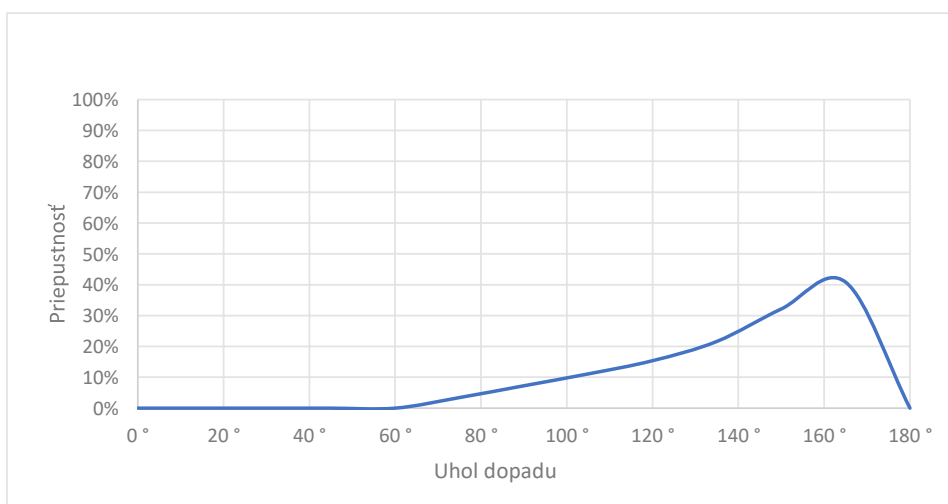

MR 76 x 24 x 11 x 1,5

ŤAHOVÝ - KOSOŠTVORCOVÉ OTVORY

MIERKA 1:1

d Dĺžka oka (mm)	s Šírka oka (mm)	p Hrúbka plechu (mm)	c Posuv (mm)	v Korigovaná výška (mm - cca)	Volná plocha (%)
76	24	1,5	11	8,7	8

Sídlo spoločnosti
Perfora spol. s r. o.
Trstínska cesta 19
917 01 Trnava
tel.: +421 33 590 37 11
fax: +421 33 590 37 33
+421 33 590 37 18
e-mail: perfora@perfora.sk