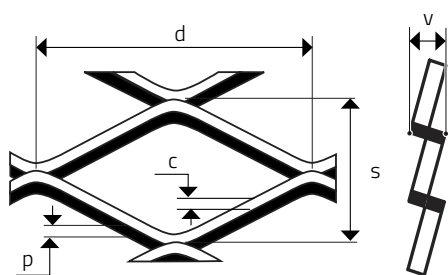

MR 76 x 24 x 11 x 1,5

ŤAHOVÝ - KOSOŠTVORCOVÉ OTVORY

MIERKA 1:1

d Dĺžka oka (mm)	s Šírka oka (mm)	p Hrúbka plechu (mm)	c Posuv (mm)	v Korigovaná výška (mm - cca)	Volná plocha (%)
76	24	1,5	11	8,7	8

Sídlo spoločnosti
Perfora spol. s r. o.
Trstínska cesta 19
917 01 Trnava
tel.: +421 33 590 37 11
fax: +421 33 590 37 33
+421 33 590 37 18
e-mail: perfora@perfora.sk