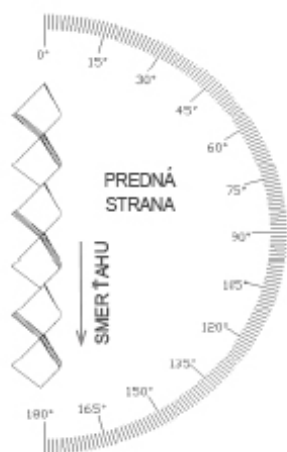

## MR 62,5 x 25 x 9,1 x 2

ŤAHOV - KOSOŠTVORCOVÉ OTVORY

MIERKA 1:1

<b>d</b> Dĺžka oka (mm)	<b>s</b> Šírka oka (mm)	<b>p</b> Hrúbka plechu (mm)	<b>c</b> Posuv (mm)	<b>v</b> Korigovaná výška (mm - cca)	Volná plocha (%)
62,5	25	2	9,1	11,1	27,2