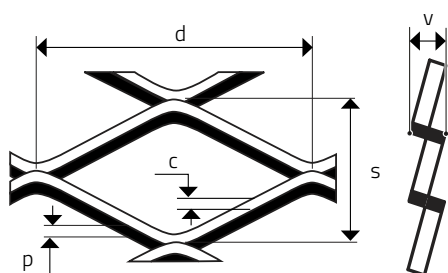

## MR 62,5 x 25 x 9,1 x 2

ŤAHOV - KOSOŠTVORCOVÉ OTVORY

MIERKA 1:1

<b>d</b> Dĺžka oka (mm)	<b>s</b> Šírka oka (mm)	<b>p</b> Hrúbka plechu (mm)	<b>c</b> Posuv (mm)	<b>v</b> Korigovaná výška (mm - cca)	Volná plocha (%)
62,5	25	2	9,1	11,1	27,2