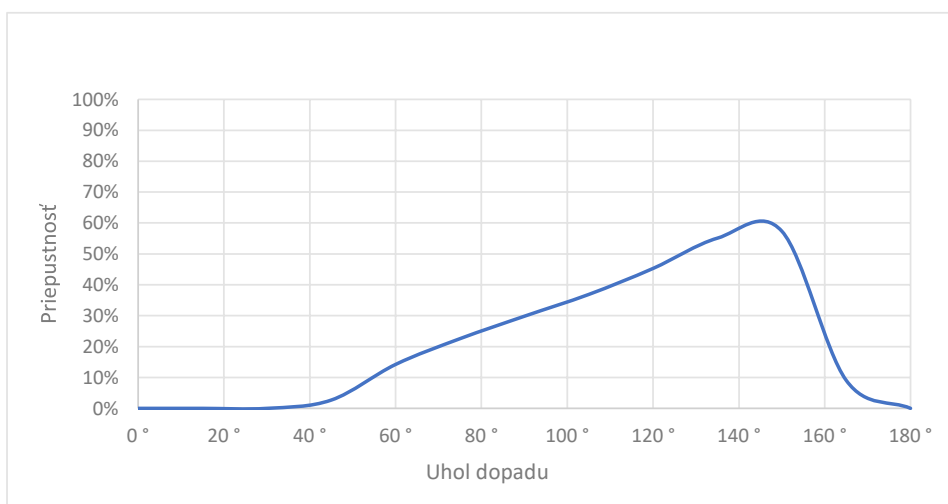

## MR 62,5 x 25 x 9,1 x 2

ŤAHOV - KOSOŠTVORCOVÉ OTVORY

MIERKA 1:1

<b>d</b> Dĺžka oka (mm)	<b>s</b> Šírka oka (mm)	<b>p</b> Hrúbka plechu (mm)	<b>c</b> Posuv (mm)	<b>v</b> Korigovaná výška (mm - cca)	Volná plocha (%)
62,5	25	2	9,1	11,1	27,2