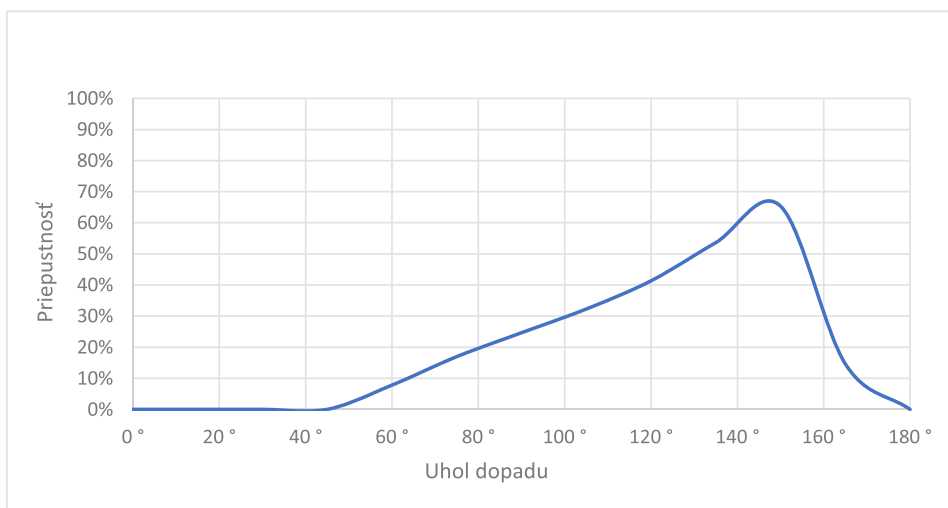

## MR 62,5 x 23 x 8 x 1,5

ŤAHOKOV - KOSOŠTVORCOVÉ OTVORY

MIERKA 1:1

d	s	p	c	v	Volná plocha
Dĺžka oka (mm)	Šírka oka (mm)	Hrúbka plechu (mm)	Posuv (mm)	Korigovaná výška (mm - cca)	(%)
62,5	23	1,5	8	10,4	30