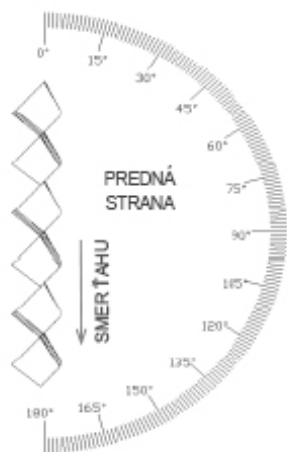

## MR 62,5 x 23 x 8 x 1,5

ŤAHOKOV - KOSOŠTVORCOVÉ OTVORY

MIERKA 1:1

d	s	p	c	v	Volná plocha
Dĺžka oka (mm)	Šírka oka (mm)	Hrúbka plechu (mm)	Posuv (mm)	Korigovaná výška (mm - cca)	(%)
62,5	23	1,5	8	10,4	30