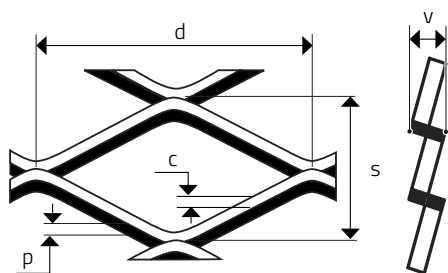

## MR 62,5 x 23 x 8 x 1,5

ŤAHOKOV - KOSOŠTVORCOVÉ OTVORY

MIERKA 1:1

d	s	p	c	v	Volná plocha
Dĺžka oka (mm)	Šírka oka (mm)	Hrúbka plechu (mm)	Posuv (mm)	Korigovaná výška (mm - cca)	(%)
62,5	23	1,5	8	10,4	30