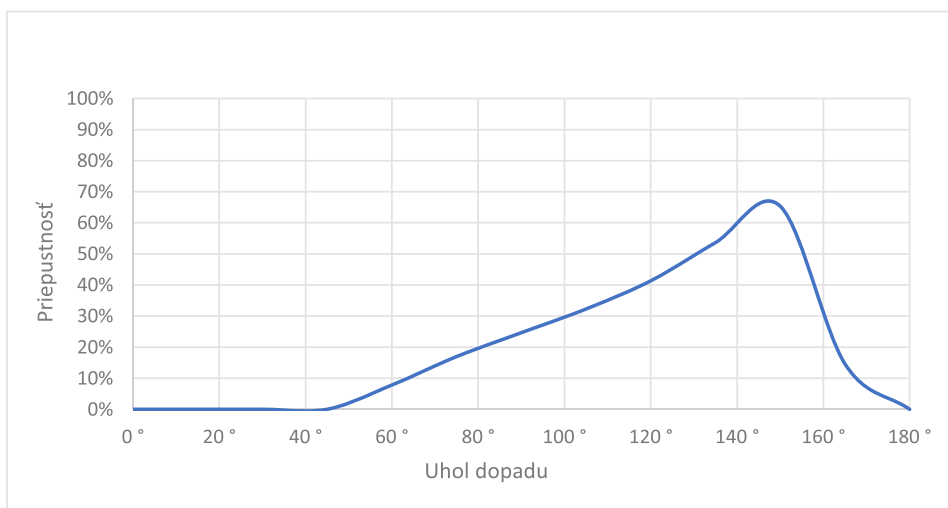

MR 62,5 x 20 x 7,5 x 2

ŤAHOKOV - KOSOŠTVORCOVÉ OTVORY

MIERKA 1:1

d	s	p	c	v	Volná plocha
Dĺžka oka (mm)	Šírka oka (mm)	Hrúbka plechu (mm)	Posuv (mm)	Korigovaná výška (mm - cca)	(%)
62,5	20	2	7,5	9,7	25

Sídlo spoločnosti
Perfora spol. s r. o.
Trstínska cesta 19
917 01 Trnava
tel.: +421 33 590 37 11
fax: +421 33 590 37 33
+421 33 590 37 18
e-mail: perfora@perfora.sk