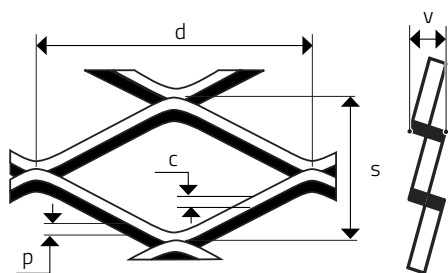

MR 62,5 x 20 x 7,5 x 2

ŤAHOKOV - KOSOŠTVORCOVÉ OTVORY

MIERKA 1:1

d	s	p	c	v	Volná plocha
Dĺžka oka (mm)	Šírka oka (mm)	Hrúbka plechu (mm)	Posuv (mm)	Korigovaná výška (mm - cca)	(%)
62,5	20	2	7,5	9,7	25

Sídlo spoločnosti
Perfora spol. s r. o.
Trstínska cesta 19
917 01 Trnava
tel.: +421 33 590 37 11
fax: +421 33 590 37 33
+421 33 590 37 18
e-mail: perfora@perfora.sk