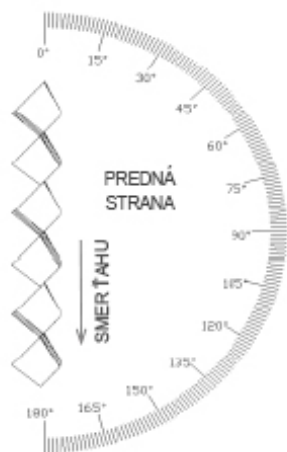

MR 62,5 x 20 x 7,5 x 2

ŤAHOKOV - KOSOŠTVORCOVÉ OTVORY

MIERKA 1:1

d	s	p	c	v	Volná plocha
Dĺžka oka (mm)	Šírka oka (mm)	Hrúbka plechu (mm)	Posuv (mm)	Korigovaná výška (mm - cca)	(%)
62,5	20	2	7,5	9,7	25

Sídlo spoločnosti
Perfora spol. s r. o.
Trstínska cesta 19
917 01 Trnava
tel.: +421 33 590 37 11
fax: +421 33 590 37 33
+421 33 590 37 18
e-mail: perfora@perfora.sk