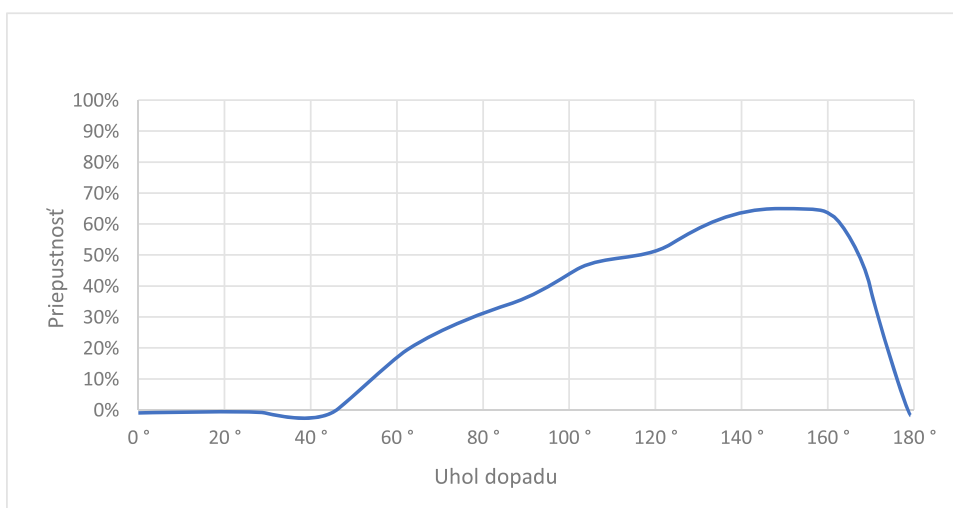

ME 47 x 13 x 22 x 2

ŤAHOKOV - ŠEŠŤHRANNÉ OTVORY

MIERKA 1:1

d	s	p	c	v	Volná plocha (%)
Dĺžka oka (mm)	Šírka oka (mm)	Hrúbka plechu (mm)	Posuv (mm)	Korigovaná výška (mm - cca)	
47	13	2	22	16,2	44/16

Sídlo spoločnosti
Perfora spol. s r. o.
Trstínska cesta 19
917 01 Trnava