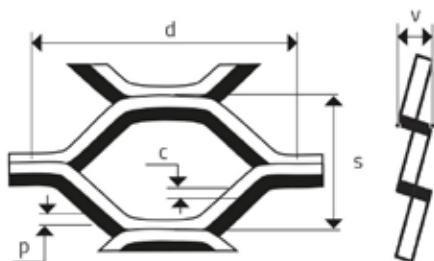

ME 47 x 13 x 22 x 2

ŤAHOKOV - ŠEŠŤHRANNÉ OTVORY

MIERKA 1:1

d	s	p	c	v	Volná plocha (%)
Dĺžka oka (mm)	Šírka oka (mm)	Hrúbka plechu (mm)	Posuv (mm)	Korigovaná výška (mm - cca)	
47	13	2	22	16,2	44/16

Sídlo spoločnosti
Perfora spol. s r. o.
Trstínska cesta 19
917 01 Trnava