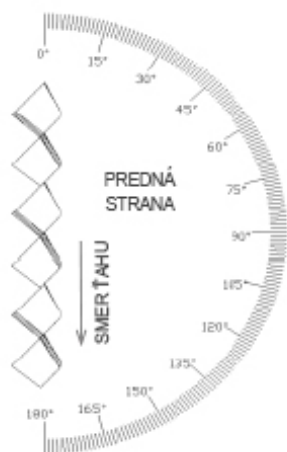

ME 47 x 13 x 22 x 2

ŤAHOKOV - ŠEŠŤHRANNÉ OTVORY

MIERKA 1:1

d	s	p	c	v	Volná plocha (%)
Dĺžka oka (mm)	Šírka oka (mm)	Hrúbka plechu (mm)	Posuv (mm)	Korigovaná výška (mm - cca)	
47	13	2	22	16,2	44/16

Sídlo spoločnosti
Perfora spol. s r. o.
Trstínska cesta 19
917 01 Trnava