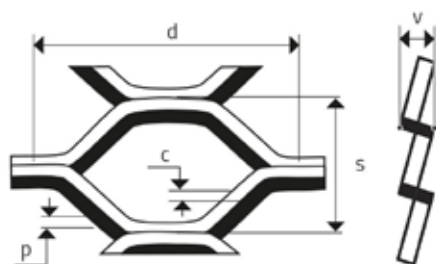

## ME 160 x 40 x 18 x 2

ŤAHOKOV - ŠESTŤHRANNÉ OTVORY

MIERKA 1:1

d	s	p	c	v	Volná plocha
Dĺžka oka (mm)	Šírka oka (mm)	Hrúbka plechu (mm)	Posuv (mm)	Korigovaná výška (mm - cca)	(%)
160	40	2	18	15	13

**Sídlo spoločnosti**  
Perfora spol. s r. o.  
Trstínska cesta 19  
917 01 Trnava