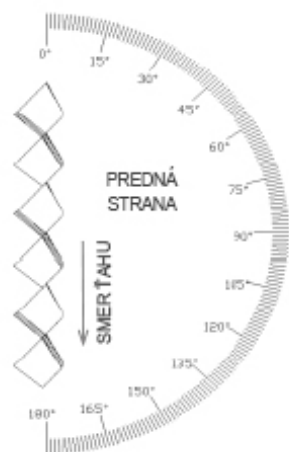

## ME 160 x 40 x 18 x 2

ŤAHOKOV - ŠESTŤHRANNÉ OTVORY

MIERKA 1:1

d	s	p	c	v	Volná plocha
Dĺžka oka (mm)	Šírka oka (mm)	Hrúbka plechu (mm)	Posuv (mm)	Korigovaná výška (mm - cca)	(%)
160	40	2	18	15	13

**Sídlo spoločnosti**  
Perfora spol. s r. o.  
Trstínska cesta 19  
917 01 Trnava