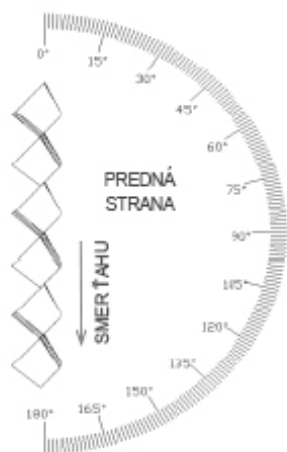

ME 225 x 52 x 24 x 2

ŤAHOKOV - ŠESTŤHRANNÉ OTVORY

MIERKA 1:1

d	s	p	c	v	Volná plocha
Dĺžka oka (mm)	Šírka oka (mm)	Hrúbka plechu (mm)	Posuv (mm)	Korigovaná výška (mm - cca)	(%)
225	52	2	24	21,7	27

Sídlo spoločnosti
Perfora spol. s r. o.
Trstínska cesta 19
917 01 Trnava