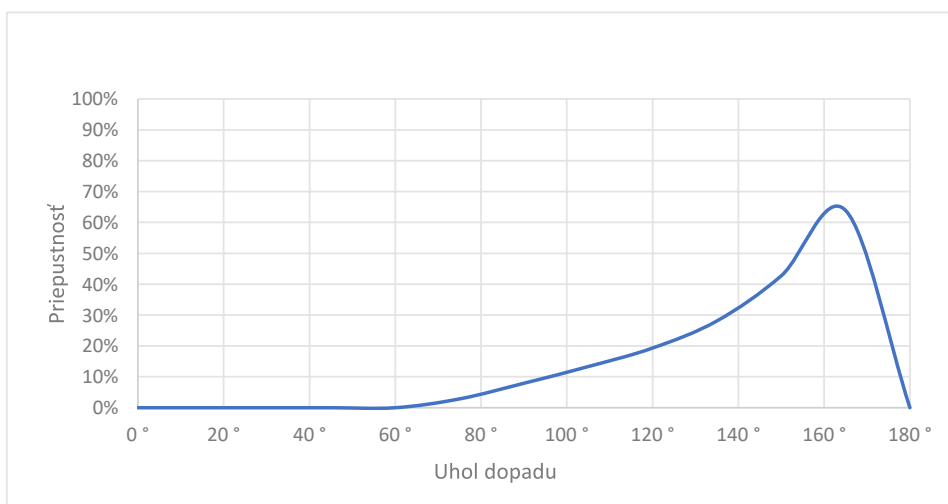

ME 225 x 52 x 24 x 2

ŤAHOKOV - ŠESTŤHRANNÉ OTVORY

MIERKA 1:1

d	s	p	c	v	Volná plocha
Dĺžka oka (mm)	Šírka oka (mm)	Hrúbka plechu (mm)	Posuv (mm)	Korigovaná výška (mm - cca)	(%)
225	52	2	24	21,7	27

Sídlo spoločnosti
Perfora spol. s r. o.
Trstínska cesta 19
917 01 Trnava