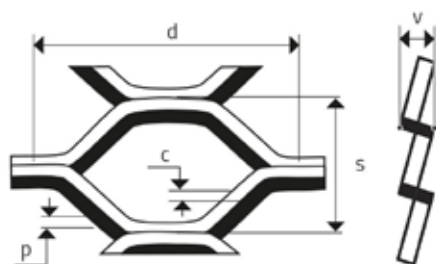

ME 225 x 52 x 24 x 2

ŤAHOKOV - ŠESTŤHRANNÉ OTVORY

MIERKA 1:1

d	s	p	c	v	Volná plocha
Dĺžka oka (mm)	Šírka oka (mm)	Hrúbka plechu (mm)	Posuv (mm)	Korigovaná výška (mm - cca)	(%)
225	52	2	24	21,7	27

Sídlo spoločnosti
Perfora spol. s r. o.
Trstínska cesta 19
917 01 Trnava