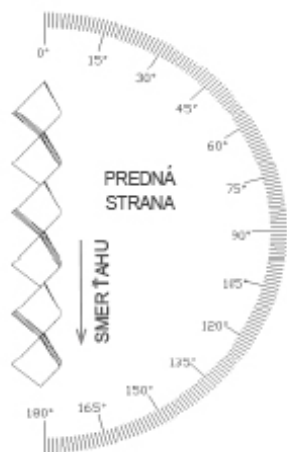

ME 225 x 24 x 7 x 1,5

ŤAHOKOV - ŠESTŤHRANNÉ OTVORY

MIERKA 1:1

d Dĺžka oka (mm)	s Šírka oka (mm)	p Hrúbka plechu (mm)	c Posuv (mm)	v Korigovaná výška (mm - cca)	Voľná plocha (%)
225	24	1,5	7	11	42

Sídlo spoločnosti
Perfora spol. s r. o.
Trstínska cesta 19
917 01 Trnava