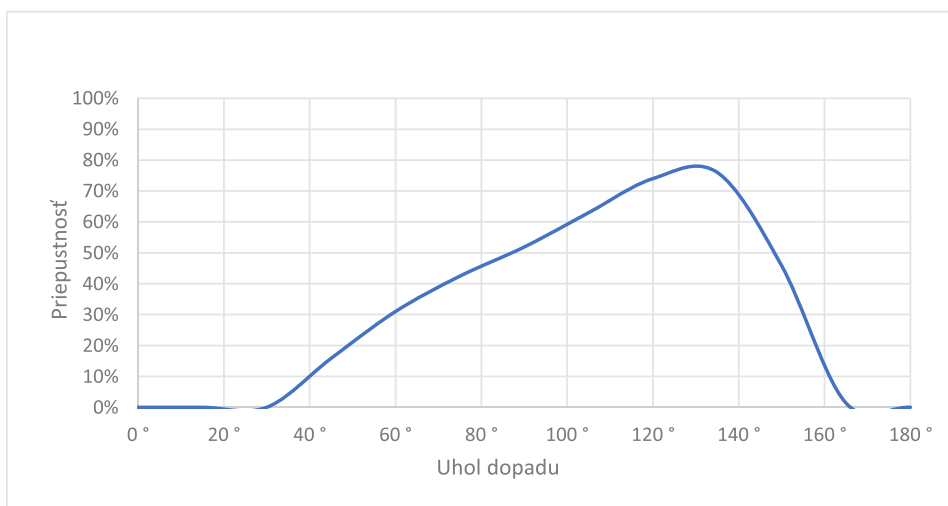

ME 225 x 24 x 7 x 1,5

ŤAHOKOV - ŠESTŤHRANNÉ OTVORY

MIERKA 1:1

d Dĺžka oka (mm)	s Šírka oka (mm)	p Hrúbka plechu (mm)	c Posuv (mm)	v Korigovaná výška (mm - cca)	Voľná plocha (%)
225	24	1,5	7	11	42

Sídlo spoločnosti
Perfora spol. s r. o.
Trstínska cesta 19
917 01 Trnava