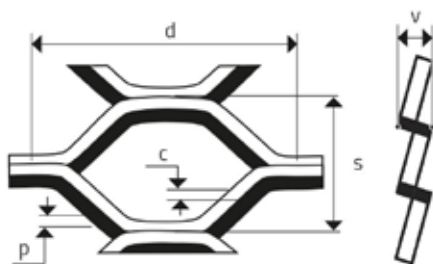

ME 225 x 24 x 7 x 1,5

ŤAHOKOV - ŠESTŤHRANNÉ OTVORY

MIERKA 1:1

d Dĺžka oka (mm)	s Šírka oka (mm)	p Hrúbka plechu (mm)	c Posuv (mm)	v Korigovaná výška (mm - cca)	Voľná plocha (%)
225	24	1,5	7	11	42

Sídlo spoločnosti
Perfora spol. s r. o.
Trstínska cesta 19
917 01 Trnava