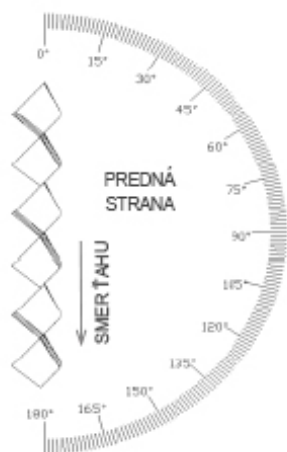

ME 200 x 70 x 20 x 1,5

ŤAHOKOV - ŠESTŤHRANNÉ OTVORY

MIERKA 1:1

d	s	p	c	v	Vol'ná plocha
Dĺžka oka (mm)	Šírka oka (mm)	Hrúbka plechu (mm)	Posuv (mm)	Korigovaná výška (mm - cca)	(%)
200	70	1,5	20	27	38

Sídlo spoločnosti
Perfora spol. s r. o.
Trstínska cesta 19
917 01 Trnava