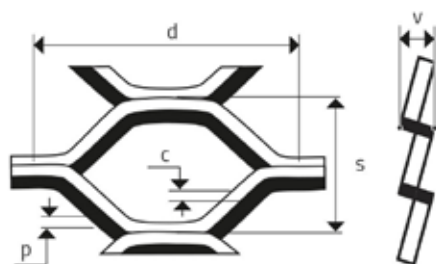

ME 200 x 70 x 20 x 1,5

ŤAHOKOV - ŠESTŤHRANNÉ OTVORY

MIERKA 1:1

d	s	p	c	v	Vol'ná plocha
Dĺžka oka (mm)	Šírka oka (mm)	Hrúbka plechu (mm)	Posuv (mm)	Korigovaná výška (mm - cca)	(%)
200	70	1,5	20	27	38

Sídlo spoločnosti
Perfora spol. s r. o.
Trstínska cesta 19
917 01 Trnava