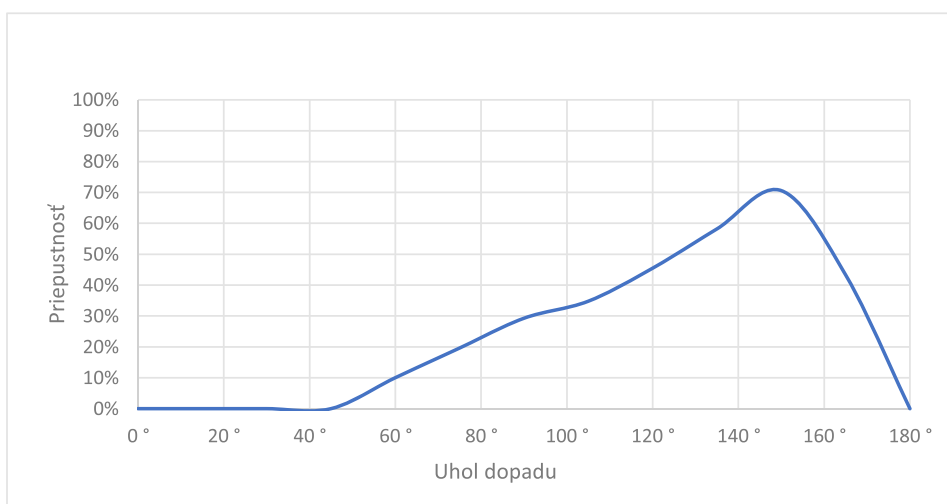

## ME 150 x 56 x 21,5 x 2

ŤAHOKOV - ŠESTŤHRANNÉ OTVORY

MIERKA 1:1

d	s	p	c	v	Volná plocha
Dĺžka oka (mm)	Šírka oka (mm)	Hrúbka plechu (mm)	Posuv (mm)	Korigovaná výška (mm - cca)	(%)
150	56	2	21,5	21,4	23,21