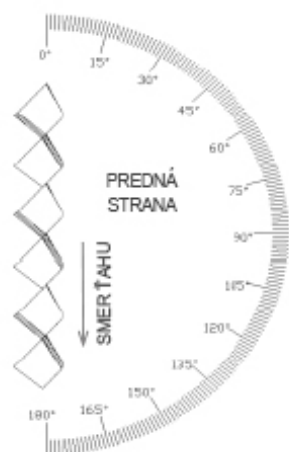

## ME 150 x 56 x 21,5 x 2

ŤAHOKOV - ŠESTŤHRANNÉ OTVORY

MIERKA 1:1

d	s	p	c	v	Volná plocha
Dĺžka oka (mm)	Šírka oka (mm)	Hrúbka plechu (mm)	Posuv (mm)	Korigovaná výška (mm - cca)	(%)
150	56	2	21,5	21,4	23,21