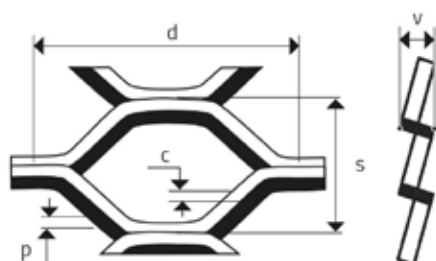

## ME 150 x 56 x 21,5 x 2

ŤAHOKOV - ŠESTŤHRANNÉ OTVORY

MIERKA 1:1

d	s	p	c	v	Volná plocha
Dĺžka oka (mm)	Šírka oka (mm)	Hrúbka plechu (mm)	Posuv (mm)	Korigovaná výška (mm - cca)	(%)
150	56	2	21,5	21,4	23,21