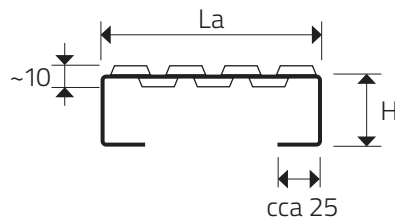

ROUND

PODLAHOVÉ ROŠTY Z DIEROVANÉHO PLECHU

Lu Dĺžka (mm)	La Šírka (mm)	H Výška (mm)
násobok 30, max. 4020	120 / 150 / 180 / 210 / 240 / 270 / 300 / 330 / 360 / 390 / 420 / 450 / 480	40 / 50 / 75

Sídlo spoločnosti
Perfora spol. s r. o.
Trstínska cesta 19
917 01 Trnava