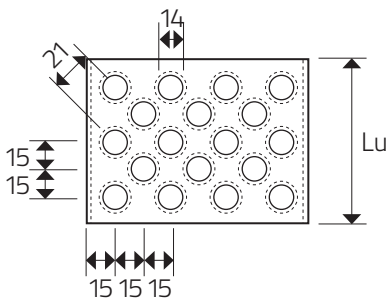

ROUND

PODLAHOVÉ ROŠTY Z DIEROVANÉHO PLECHU

Lu Dĺžka (mm)	La Šírka (mm)	H Výška (mm)
násobok 30, max. 4020	120 / 150 / 180 / 210 / 240 / 270 / 300 / 330 / 360 / 390 / 420 / 450 / 480	40 / 50 / 75

Sídlo spoločnosti
Perfora spol. s r. o.
Trstínska cesta 19
917 01 Trnava