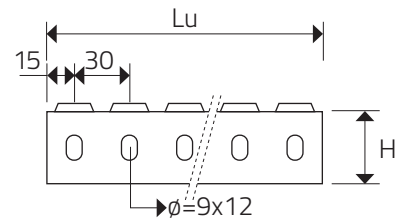

ROUND

PODLAHOVÉ ROŠTY Z DIEROVANÉHO PLECHU

Lu Dĺžka (mm)	La Šírka (mm)	H Výška (mm)
násobok 30, max. 4020	120 / 150 / 180 / 210 / 240 / 270 / 300 / 330 / 360 / 390 / 420 / 450 / 480	40 / 50 / 75

Sídlo spoločnosti
Perfora spol. s r. o.
Trstínska cesta 19
917 01 Trnava