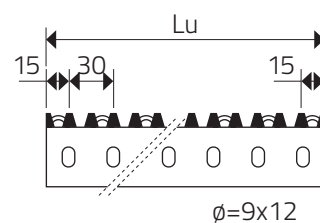

GRIPP

PODLAHOVÉ ROŠTY Z DIEROVANÉHO PLECHU

Lu
Dĺžka (mm)

násobok 30, max. 4020

La
Šírka (mm)

120 / 180 / 240 / 300 / 360 / 420 / 480

H
Výška (mm)

40 / 50 / 75