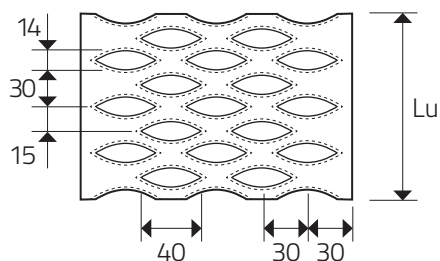

GRIPP

PODLAHOVÉ ROŠTY Z DIEROVANÉHO PLECHU

Lu
Dĺžka (mm)

násobok 30, max. 4020

La
Šírka (mm)

120 / 180 / 240 / 300 / 360 / 420 / 480

H
Výška (mm)

40 / 50 / 75