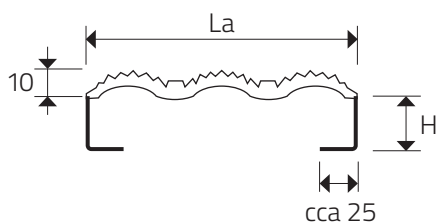

GRIPP

PODLAHOVÉ ROŠTY Z DIEROVANÉHO PLECHU

Lu
Dĺžka (mm)

násobok 30, max. 4020

La
Šírka (mm)

120 / 180 / 240 / 300 / 360 / 420 / 480

H
Výška (mm)

40 / 50 / 75