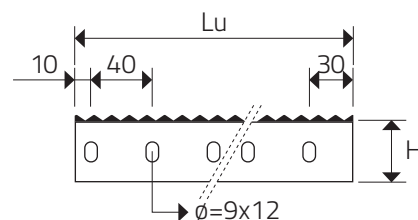

EMBOSED

PODLAHOVÉ ROŠTY Z DIEROVANÉHO PLECHU

Lu Dĺžka (mm)	La Šírka (mm)	H Výška (mm)
násobok 30, max. 4020	120 / 150 / 180 / 210 / 240 / 270 / 300 / 330 / 360 / 390 / 420 / 450 / 480	40 / 50 / 75

Sídlo spoločnosti
Perfora spol. s r. o.
Trstínska cesta 19
917 01 Trnava