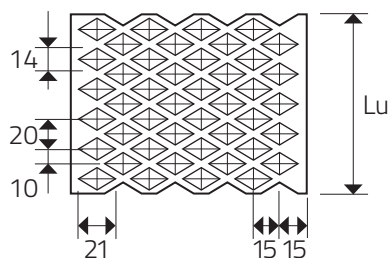

EMBOSED

PODLAHOVÉ ROŠTY Z DIEROVANÉHO PLECHU

Lu Dĺžka (mm)	La Šírka (mm)	H Výška (mm)
násobok 30, max. 4020	120 / 150 / 180 / 210 / 240 / 270 / 300 / 330 / 360 / 390 / 420 / 450 / 480	40 / 50 / 75

Sídlo spoločnosti
Perfora spol. s r. o.
Trstínska cesta 19
917 01 Trnava