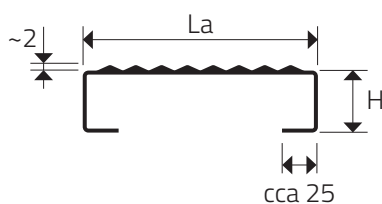

EMBOSED

PODLAHOVÉ ROŠTY Z DIEROVANÉHO PLECHU

Lu Dĺžka (mm)	La Šírka (mm)	H Výška (mm)
násobok 30, max. 4020	120 / 150 / 180 / 210 / 240 / 270 / 300 / 330 / 360 / 390 / 420 / 450 / 480	40 / 50 / 75

Sídlo spoločnosti
Perfora spol. s r. o.
Trstínska cesta 19
917 01 Trnava