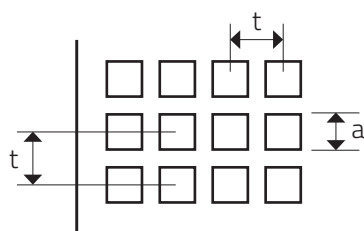

QG 8 - 11

DIEROVANÉ PLECHY - ŠTVORCOVÉ OTVORY RADOVÉ

MIERKA 1:1

$a \times a$ Otvor štvorec (mm)	t Osový rozostup (mm)	Volná plocha (%)
8	11	53

Sídlo spoločnosti
Perfora spol. s r. o.
Trstínska cesta 19
917 01 Trnava