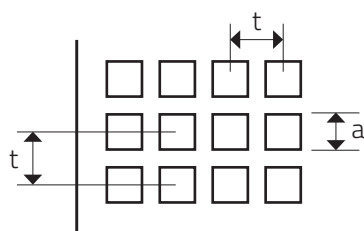

QG 8 - 10

DIEROVANÉ PLECHY - ŠTVORCOVÉ OTVORY RADOVÉ

MIERKA 1:1

$a \times a$ Otvor štvorec (mm)	t Osový rozostup (mm)	Vol'ná plocha (%)
8	10	64

Sídlo spoločnosti
Perfora spol. s r. o.
Trstínska cesta 19
917 01 Trnava