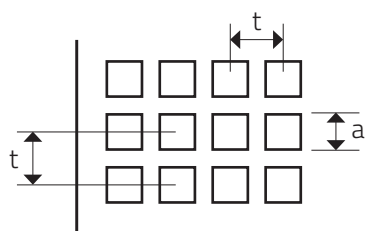

QG 10 - 15

DIEROVANÉ PLECHY - ŠTVORCOVÉ OTVORY RADOVÉ

MIERKA 1:1

$a \times a$ Otvor štvorec (mm)	t Osový rozostup (mm)	Vol'ná plocha (%)
10	15	44

Sídlo spoločnosti
Perfora spol. s r. o.
Trstínska cesta 19
917 01 Trnava