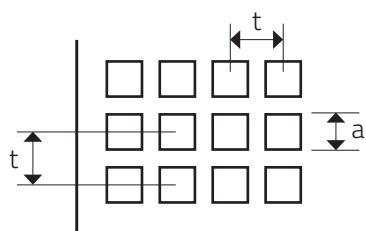

## QG 10 - 14

DIEROVANÉ PLECHY - ŠTVORCOVÉ OTVORY RADOVÉ

MIERKA 1:1

$a \times a$ Otvor štvorec (mm)	$t$ Osový rozostup (mm)	Vol'ná plocha (%)
10	14	51

**Sídlo spoločnosti**  
Perfora spol. s r. o.  
Trstínska cesta 19  
917 01 Trnava