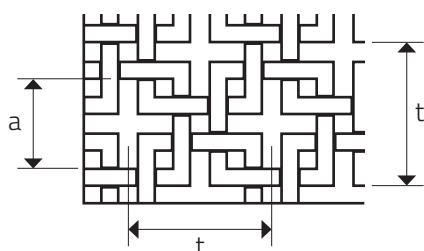

DEC46 34,5-55

DIEROVANÉ PLECHY - OZDOBNÉ OTVORY

MIERKA 1:1

a	t	
Otvor	Rozostup	Vol'ná plocha
(mm)	(mm)	(%)
34,5	55	38

Sídlo spoločnosti
Perfora spol. s r. o.
Trstínska cesta 19
917 01 Trnava

tel.: +421 33 590 37 11
fax: +421 33 590 37 33
+421 33 590 37 18
e-mail: perfora@perfora.sk