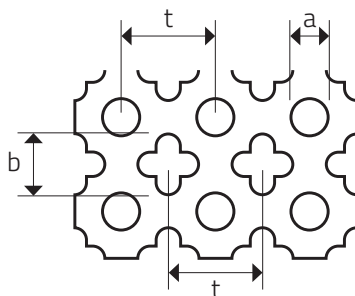

BODKA / KRÍŽIK 6/9,75-15

DIEROVANÉ PLECHY - OZDOBNÉ OTVORY

MIERKA 1:1

0 mm | 10 | 20 | 30 | 40 | 50 | 100 | 150 | 190

a / b Otvor (mm)	t Rozostup (mm)	Voľná plocha (%)
6 / 9,75	15	36

Sídlo spoločnosti
Perfora spol. s r. o.
Trstínska cesta 19
917 01 Trnava