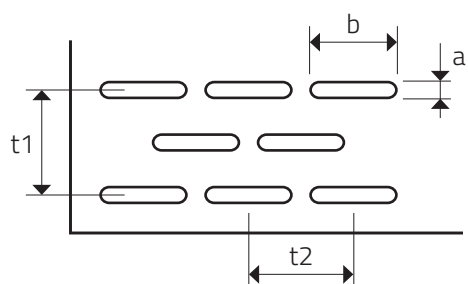

LV 5 - 20

DIEROVANÉ PLECHY - OVÁLNE (POZDĹŽNE) OTVORY PRESADENÉ

MIERKA 1:1

a x b Otvor (mm)	t1 x t2 Osový rozostup (mm)	Voľná plocha (%)
5x20	18x25	21

Sídlo spoločnosti
Perfora spol. s r. o.
Trstínska cesta 19
917 01 Trnava