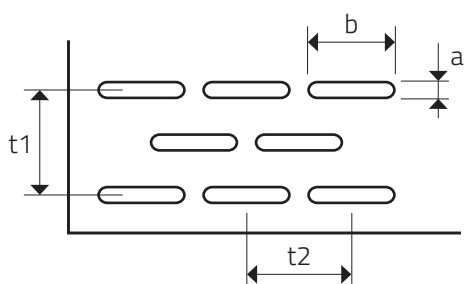

## LV 3,5 - 20

DIEROVANÉ PLECHY - OVÁLNE (POZDĹŽNE) OTVORY PRESADENÉ

MIERKA 1:1

0 mm | 10 | 20 | 30 | 40 | 50 | 100 | 150 | 190

a x b Otvor (mm)	t1 x t2 Osový rozostup (mm)	Voľná plocha (%)
3,5x20	14x24	40