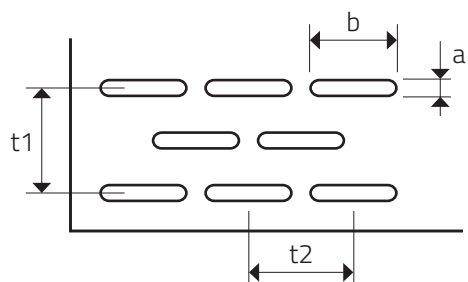

LV 1,5 - 20

DIEROVANÉ PLECHY - OVÁLNE (POZDĹŽNE) OTVORY PRESADENÉ

MIERKA 1:1

a x b Otvor (mm)	t1 x t2 Osový rozostup (mm)	Vol'ná plocha (%)
1,5x20	7,5x24	33

Sídlo spoločnosti
 Perfora spol. s r. o.
 Trstínska cesta 19
 917 01 Trnava