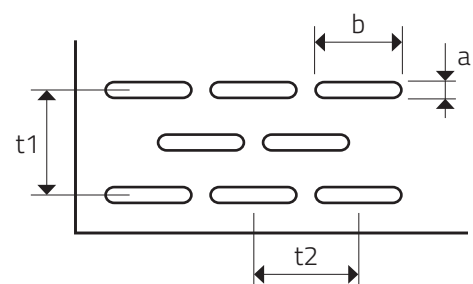

LV 1 - 20

DIEROVANÉ PLECHY - OVÁLNE (POZDĹŽNE) OTVORY PRESADENÉ

MIERKA 1:1

a x b Otvor (mm)	t1 x t2 Osový rozostup (mm)	Vol'ná plocha (%)
1x20	6,32x24	26

Sídlo spoločnosti
 Perfora spol. s r. o.
 Trstínska cesta 19
 917 01 Trnava