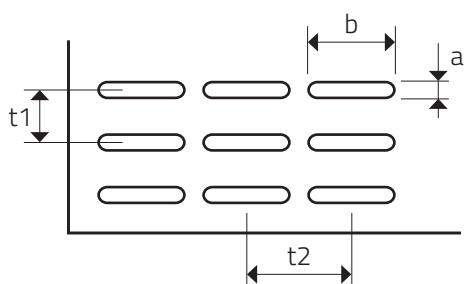

## LG 3 - 20

DIEROVANÉ PLECHY - OVÁLNE (POZDĹŽNE) OTVORY RADOVÉ

MIERKA 1:1

a x b Otvor (mm)	t1 x t2 Osový rozostup (mm)	Voľná plocha (%)
3x20	6x24	40

**Sídlo spoločnosti**  
Perfora spol. s r. o.  
Trstínska cesta 19  
917 01 Trnava